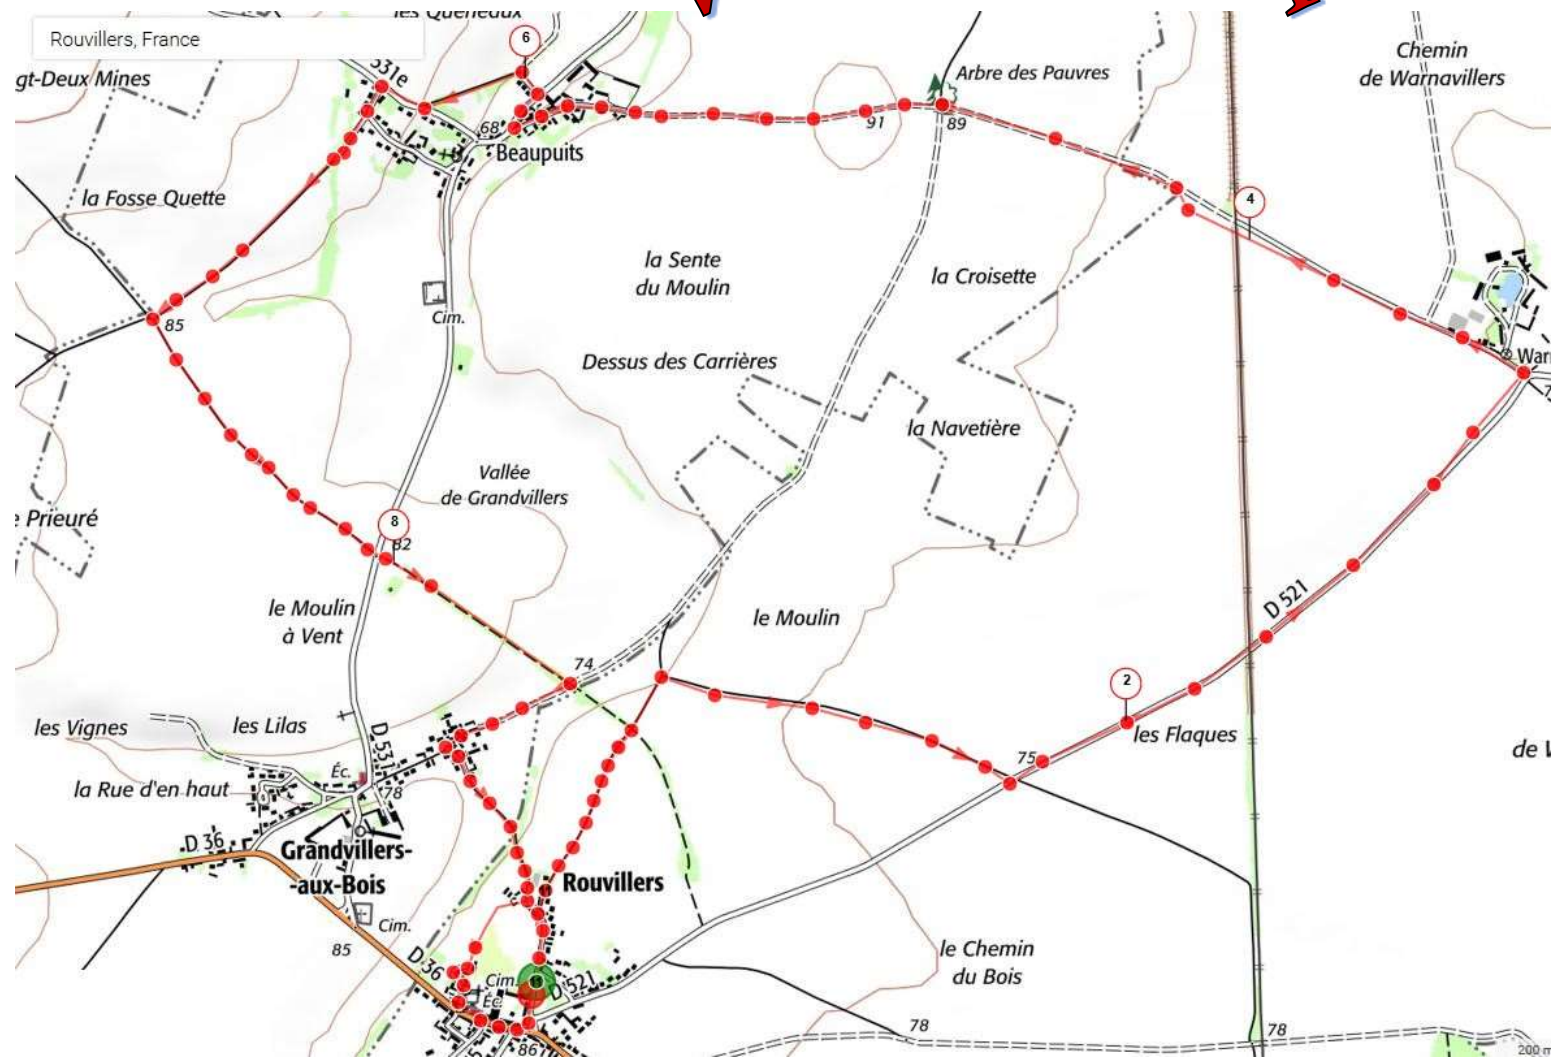

**Venez marcher avec
Dimanche
10 Septembre**

**Départ 9 h
De la Place de
Rouvillers**

Accueil : Café pour se mettre en forme

**Retour
à Rouvillers**

**Sur la place (fête patronale)
Repas possible sur Place
ou Pique-Nique sorti du sac**